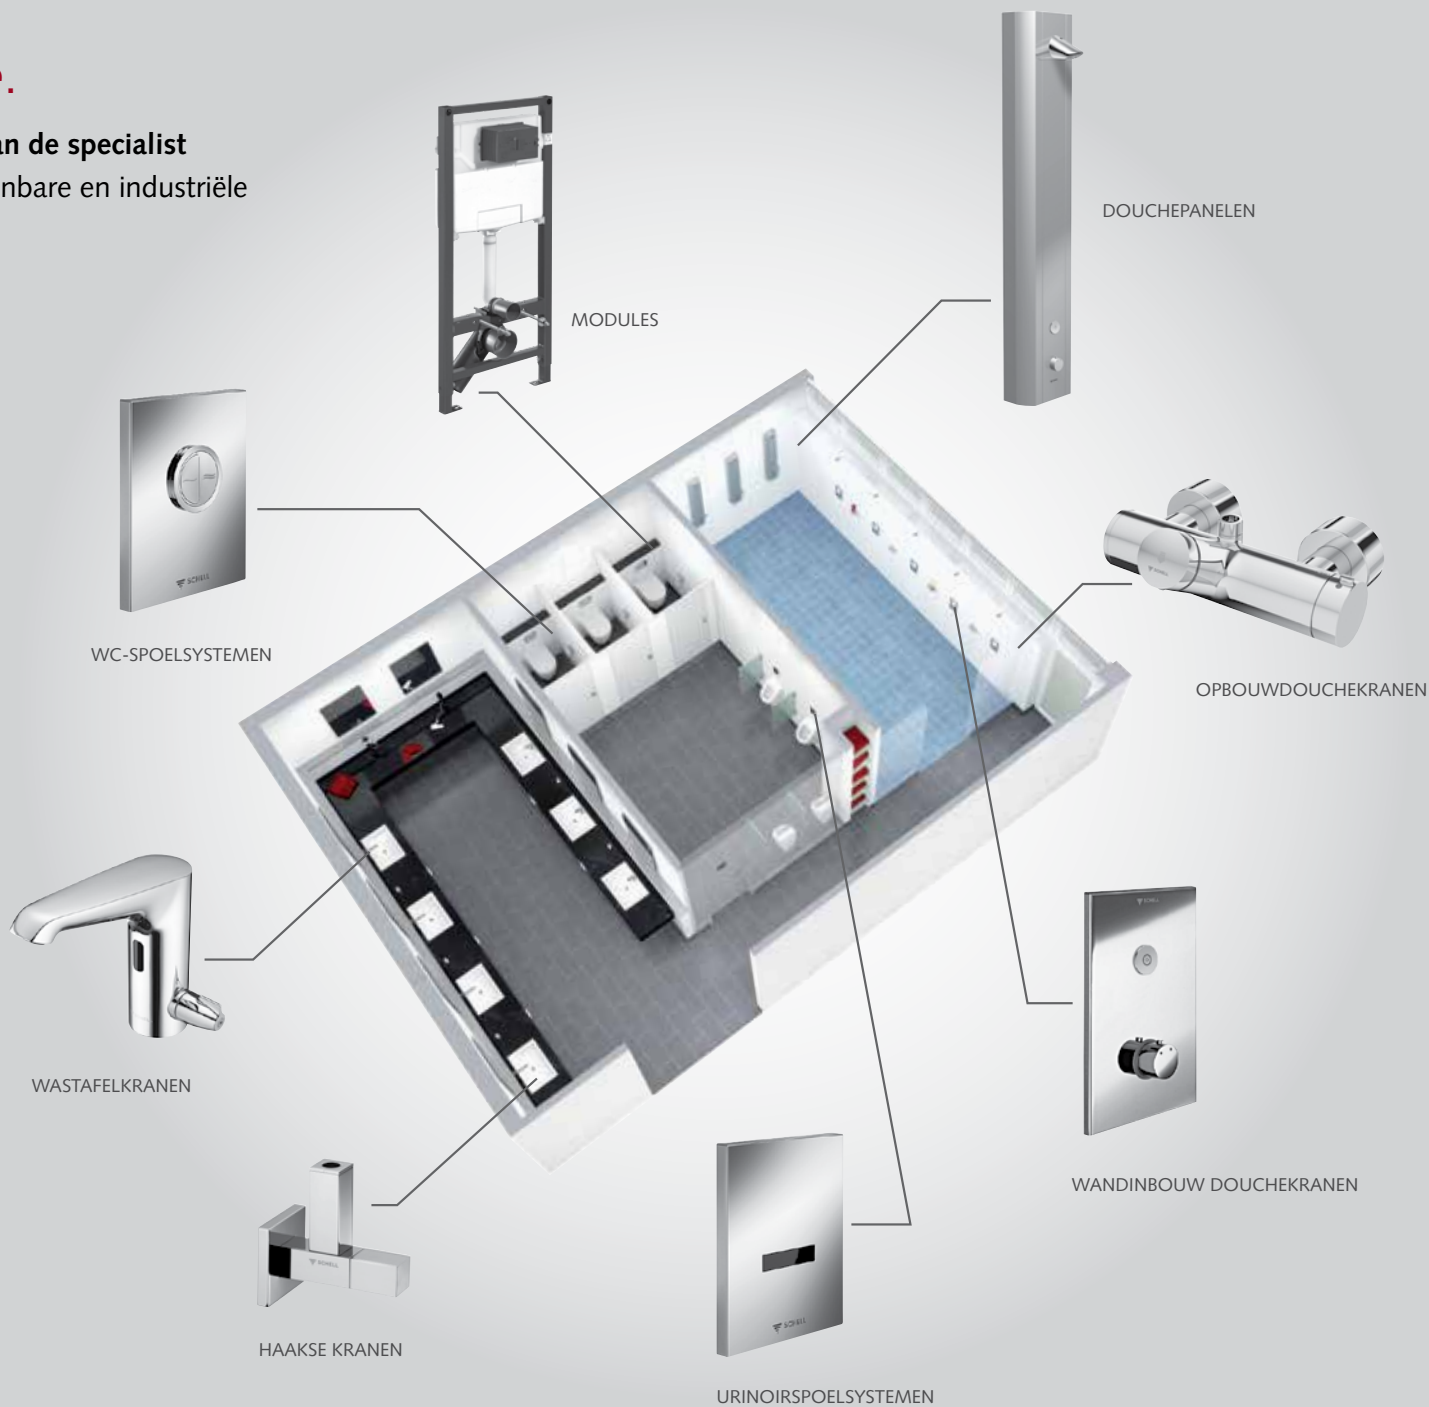

SCHELL *inside.*

Systemoplossingen van de specialist voor openbare, halfopenbare en industriële sanitaire ruimtes.