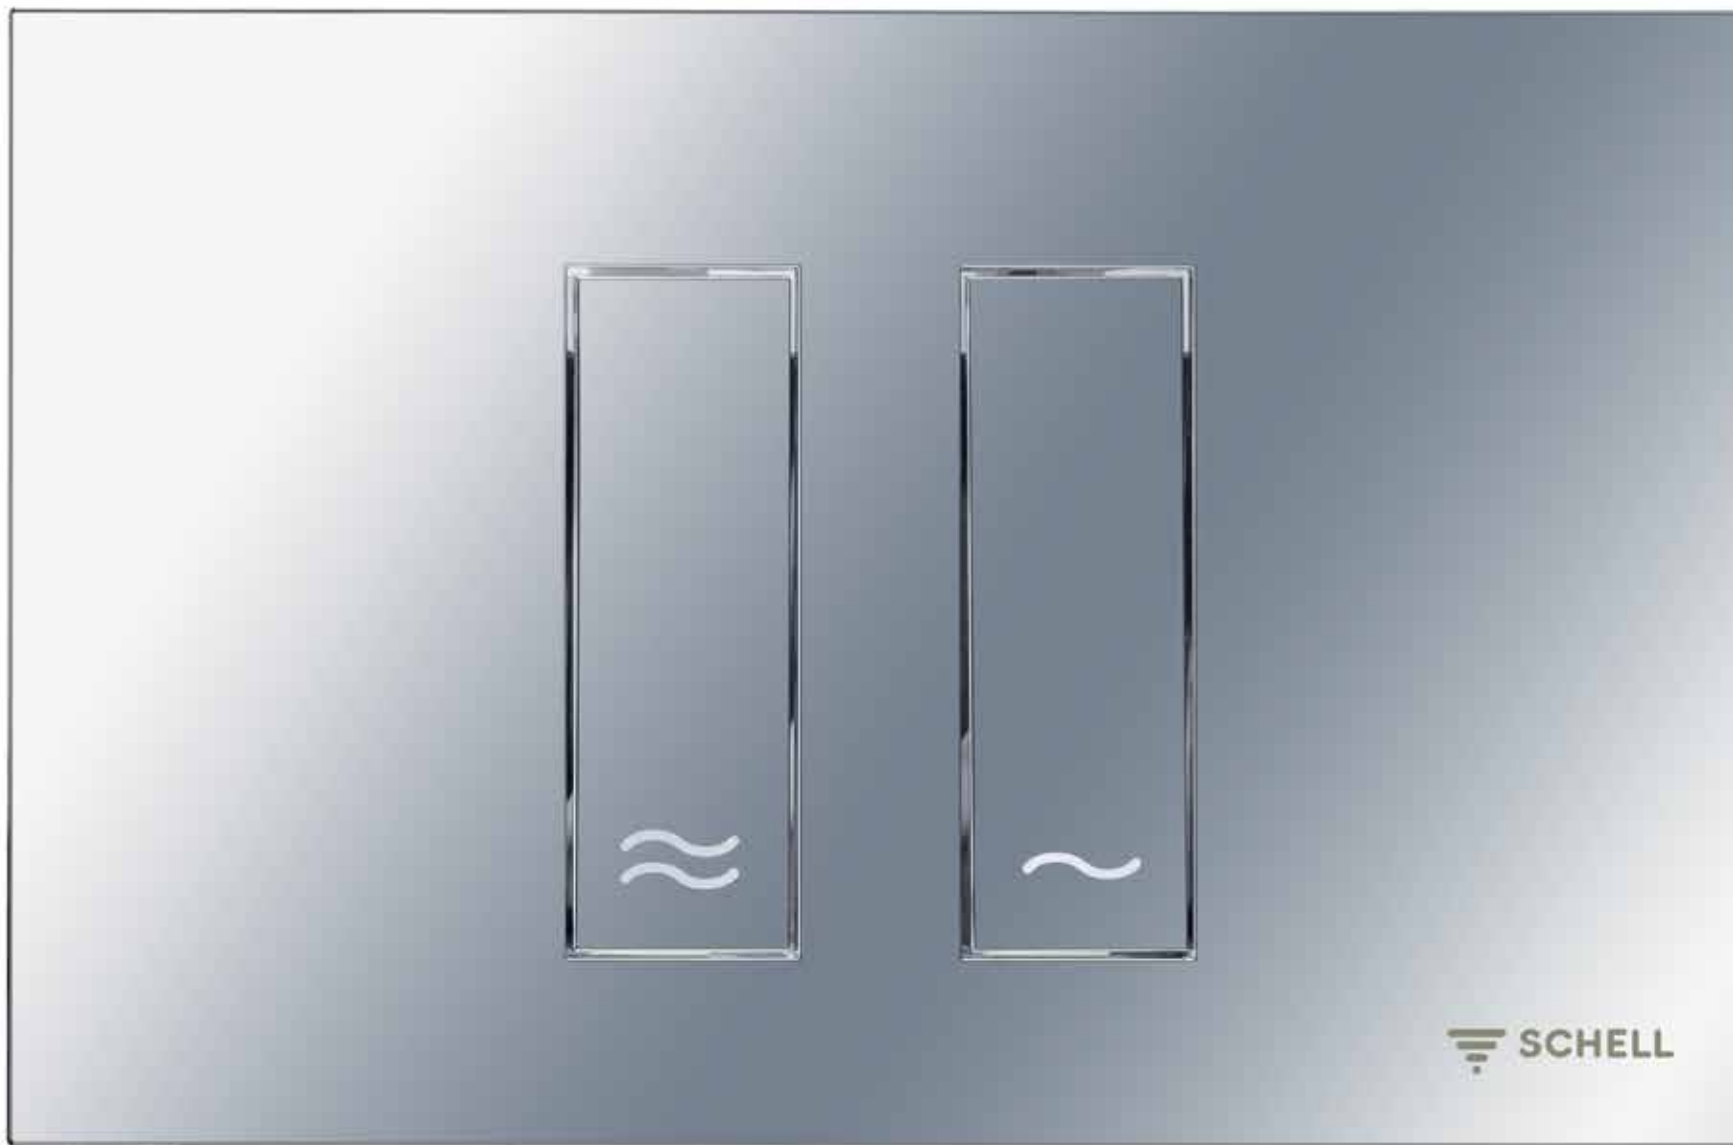

WC-bedieningsplaat MONTUS TOWER, tweevolumespoeling

03 121 06 99, kunststof (ABS), chroom